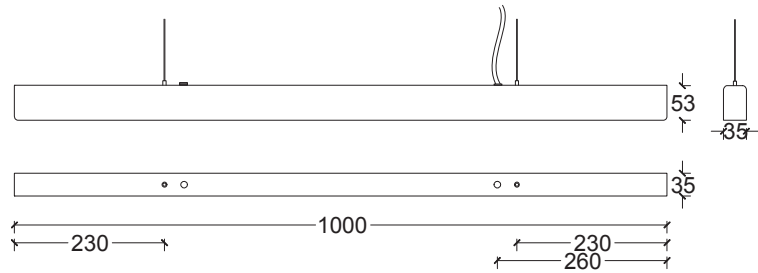

## THE I MODEL 100 cm

**SERIES**  
A\_Light

**PRODUCT**  
I Model

**LEAD TIME**  
4-6 weeks

**WEIGHT**  
3,3 kg\*

**PACKAGE WEIGHT**  
4,5 kg\*

\*Approximate values

**SUSPENSION**  
3 meter (6 m available)