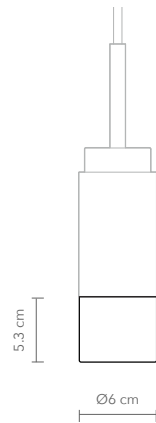

AVAILABLE MATERIALS AND FINISHES:

Glass white opal

Onyx stone mix

Onyx stone amber

Onyx stone white

MOON SHADE
weight: 0,8 kg
package : 1,1 kg
stone only

TRAPEZE SHADE
weight: 0,5 kg
package : 0,8 kg
stone only