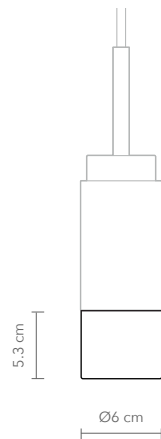

MOON SHADE
weight: 0,8 kg
package : 1,1 kg
stone only

TRAPEZE SHADE
weight: 0,5 kg
package : 0,8 kg
stone only

CYLINDER SHADE
weight: 0,2 kg
package : 0,5 kg
stone only

SOLAR SHADE
weight: 2,6 kg
package : 4 kg
stone only